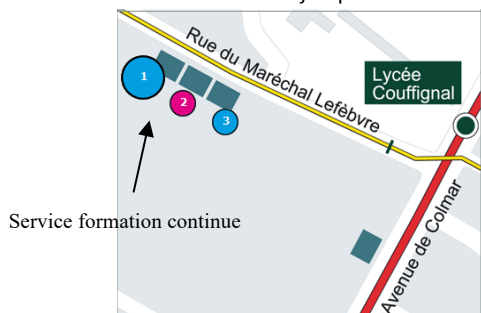

Depuis la gare

Prévoir une demi-heure de trajet : prendre le Tram A Direction « CAMPUS D'ILLKIRCH » ou « GRAFFENSTADEN » jusqu'à la station « LYCEE COUFFIGNAL ».

Depuis le centre-ville

Prévoir une demi-heure de trajet : à la station « HOMME DE FER » prendre le Tram A Direction « CAMPUS D'ILLKIRCH » ou « GRAFFENSTADEN » jusqu'à la station « LYCEE COUFFIGNAL ».

Depuis le Campus central de l'Esplanade

Prévoir une demi-heure de trajet : à la station « UNIVERSITE » prendre le Tram E Direction « CAMPUS D'ILLKIRCH » ou « GRAFFENSTADEN » jusqu'à la station « LYCEE COUFFIGNAL ».

En sortant du tram à l'arrêt LYCEE COUFFIGNAL, vous êtes sur l'Avenue de Colmar. La rue du Maréchal Lefebvre est à l'angle.

Le Service Formation Continue se situe à 300 mètres, sur votre gauche (un panneau indique « Université de Strasbourg » au niveau du bâtiment).

Depuis l'autoroute de Mulhouse – Colmar - Sélestat ou Molsheim (A 35) : poursuivre sur l'A35, direction Offenbourg, Illkirch-Graffenstaden, Entzheim, prendre la sortie n°4 Porte de Schirmeck – Elsau, suivre la direction ZI Plaine des Bouchers puis le panneau direction MEINAU, tout à droite, suivre encore la direction ZI Plaine des Bouchers en tournant à gauche au feu tricolore, continuer tout droit puis serrer à droite pour suivre la direction MEINAU – ZI Plaine des bouchers qui vous fait tourner à droite au feu tricolore suivant, continuer tout droit puis prendre la 2^{ème} rue à gauche (panneau « université »), dans la rue du Maréchal Lefebvre.