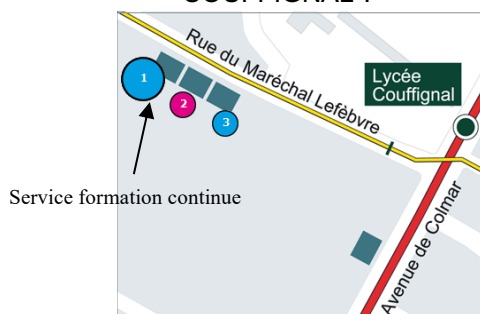

#### Depuis la gare

Prévoir une demi-heure de trajet

- prendre le Tram A Direction " GRAFFENSTADEN " jusqu'à la station "LYCEE COUFFIGNAL".

#### Depuis le centre-ville

Prévoir une demi-heure de trajet

- à la station "HOMME DE FER" prendre le Tram A Direction " GRAFFENSTADEN " jusqu'à la station "LYCEE COUFFIGNAL".

#### Depuis le Campus de l'Esplanade

Prévoir une demi-heure de trajet

- à la station "ESPLANADE" prendre le Tram E Direction "CAMPUS D'ILLKIRCH" jusqu'à la station "LYCEE COUFFIGNAL".

En sortant du tram à l'arrêt LYCEE COUFFIGNAL, vous êtes sur l'Avenue de Colmar. La rue du Maréchal Lefebvre est à l'angle.

#### Depuis l'autoroute de Mulhouse – Colmar - Sélestat ou Molsheim (A 35)

- poursuivre sur l'A35, direction Offenbourg, Illkirch-Graffenstaden, Entzheim
- prendre la sortie n°4 Porte de Schirmeck – Elsau
- suivre la direction ZI Plaine des Bouchers puis le panneau direction MEINAU, tout à droite
- suivre encore la direction ZI Plaine des Bouchers en tournant à gauche au feu tricolore
- continuer tout droit puis serrer à droite pour suivre la direction MEINAU – ZI Plaine des bouchers qui vous fait tourner à droite au feu tricolore suivant.
- continuer tout droit puis prendre la 2<sup>ème</sup> rue à gauche (panneau « université »), dans la rue du Maréchal Lefebvre.