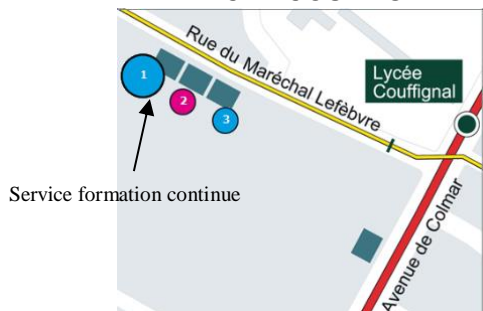

#### Depuis la gare

Prévoir une demi-heure de trajet

- prendre le Tram A Direction " GRAFFENSTADEN " jusqu'à la station "LYCEE COUFFIGNAL".

#### Depuis le centre-ville

Prévoir une demi-heure de trajet

- à la station "HOMME DE FER" prendre le Tram A Direction " GRAFFENSTADEN " jusqu'à la station "LYCEE COUFFIGNAL".

#### Depuis le Campus de l'Esplanade

Prévoir une demi-heure de trajet

- à la station "ESPLANADE" prendre le Tram E Direction "CAMPUS D'ILLKIRCH" jusqu'à la station "LYCEE COUFFIGNAL".

En sortant du tram à l'arrêt LYCEE COUFFIGNAL, vous êtes sur l'Avenue de Colmar. La rue du Maréchal Lefebvre est à l'angle.

Le Service Formation Continue se situe à 300 mètres, sur votre gauche (un panneau indique « Université de Strasbourg » au niveau du bâtiment).

**Attention ! Pensez à valider votre ticket AVANT de monter dans le Tram.**